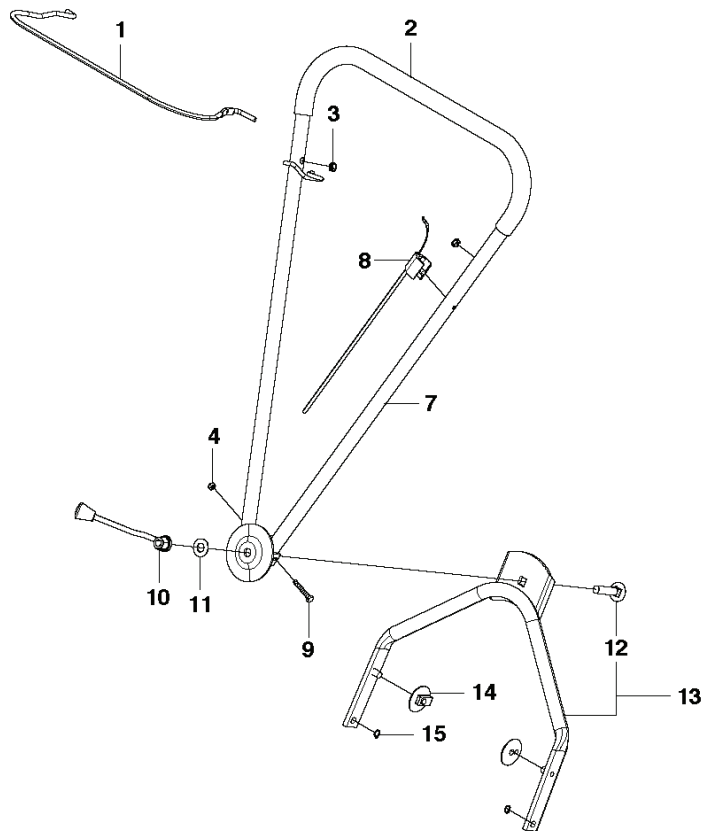

RESERVDELSKATALOG

: KLIPPO

Reservdelslista

RESERVDELSLISTA

C EXCELLENT H
ENGINE

REF.	ART. NR	ARTIKELBESKRIVNING	ANMÄRKNING	KIT
6	.	TBD	HONDA GCV160A0, S4-HB-SD	1
7	734116401	BRICKA		2
8	732211801	LOCK NUT		2
9	502882901	SCREW		1
10	502871902	KNIVFÄSTE		1
12	503259401	BRICKA		1
13	502881310	KNIV		1
14	502881710	MOWER BLADE		1
15	503332501	FJÄDER		1
16	504456401	SCREW EHHI		1
17	585836505	DEKAL		1
18	725246151	SKRUV EHHM		2

B EXCELLENT H
HANDLE

REF.	ART. NR	ARTIKELBESKRIVNING	ANMÄRKNING	KIT
1	502876201	BYGEL		1
2	576641901	HANDLE GRIP		1
3	503320901	BUSHING		2
4	732251601	HEXAGON LÅSMUTTER		1
7	502907502	HANDTAG KPL		1
8	585402002	KABEL		1
9	725237871	SKRUV EHHM		1
10	503298301	HÄVARM KPL		1
11	504457301	BRICKA		1
12	727654351	SKRUV RSQM		1 13
13	503284301	HANDTAG KPL		1
14	504464001	JUSTERINGSHJUL		2
15	735311200	SPÄRRING		2

A EXCELLENT H
MOWER DECK

REF.	ART. NR	ARTIKELBESKRIVNING	ANMÄRKNING	KIT
1	503275101	NAVKAPSEL		4
2	504458301	SPÄRRING		4
3	502882701	KULLAGER	6201-2RS/B9	4 5
4	502945101	DÄCK		4 5
5	503275401	HJUL KPL		4
6	504461801	DISTANSRING		4 5
7	503242901	KULLAGER	6201-2RS	4 5
8	504457601	BRICKA		4
9	503333001	FJÄDER		4
10	503277301	SKRAPA		2
11	731231801	MUTTER (HEXAGON)		4
12	735216401	LÅSBRICKA		4
13	503265801	HANDLE SUPPORT ASSY		1
14	504457001	SKRUV SLCSFM		4
15	503258001	Bakaxel Kpl		1
16	735311000	SPÄRRING		2
17	504464701	KNOPP		1
18	503249001	INDIKATOR PLATTA		1
19	503257601	FJÄDER		1
20	503247901	CHASSI		1
21	503249501	ROD ASSY		1
22	504463801	FÄSTE		2
23	502898101	HÖLJE		2
24	504457101	SKRUV ITXPANM		4
25	503269301	FRAMAXEL ASSY		1
26	504456501	SKRUV ITXPANT		2
27	503243001	WALL BRACKET		1
28	504457301	BRICKA		4
30	520290506	DEKAL		1