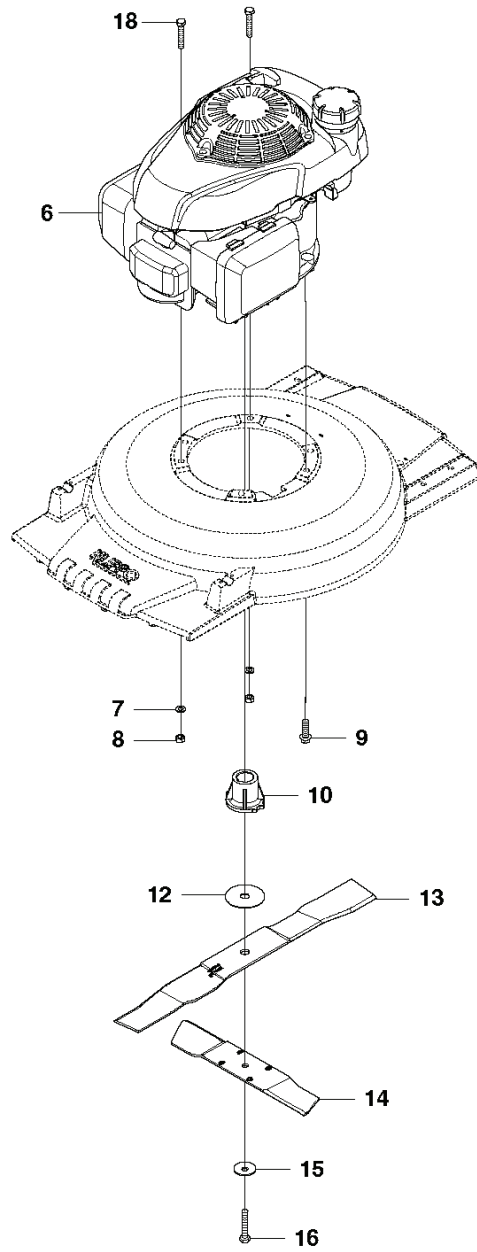

RESERVDELSKATALOG

: KLIPPO

Reservdelslista

RESERVDELSLISTA

C EXCELLENT H
ENGINE

REF.	ART. NR	ARTIKELBESKRIVNING	ANMÄRKNING	KIT
6	.	TBD	HONDA GCV160A0, S4-HB-SD	1
7	734116401	BRICKA		2
8	732211801	LOCK NUT		2
9	502882901	SCREW		1
10	502871902	KNIVFÄSTE		1
12	503259401	BRICKA		1
13	502881310	KNIV		1
14	502881710	MOWER BLADE		1
15	503332501	FJÄDER		1
16	504456401	SCREW EHHI		1
17	585836505	DEKAL		1
18	725246151	SKRUV EHHM		2

B EXCELLENT H
HANDLE

REF.	ART. NR	ARTIKELBESKRIVNING	ANMÄRKNING	KIT
1	502876201	BYGEL		1
2	576641901	HANDLE GRIP		1
3	503320901	BUSHING		2
4	732251601	HEXAGON LÅSMUTTER		1
7	502907502	HANDTAG KPL		1
8	585402002	KABEL		1
9	725237871	SKRUV EHHM		1
10	503298301	HÄVARM KPL		1
11	504457301	BRICKA		1
12	727654351	SKRUV RSQM		1 13
13	503284301	HANDTAG KPL		1
14	504464001	JUSTERINGSHJUL		2
15	735311200	SPÄRRING		2

A EXCELLENT H
MOWER DECK

REF.	ART. NR	ARTIKELBESKRIVNING	ANMÄRKNING	KIT
1	503275101	NAVKAPSEL		4
2	504458301	SPÄRRING		4
3	502882701	KULLAGER	6201-2RS/B9	4 5
4	502945101	DÄCK		4 5
5	503275401	HJUL KPL		4
6	504461801	DISTANSRING		4 5
7	503242901	KULLAGER	6201-2RS	4 5
8	504457601	BRICKA		4
9	503333001	FJÄDER		4
10	503277301	SKRAPA		2
11	731231801	MUTTER (HEXAGON)		4
12	735216401	LÅSBRICKA		4
13	503265801	HANDLE SUPPORT ASSY		1
14	504457001	SKRUV SLCSFM		4
15	503258001	Bakaxel Kpl		1
16	735311000	SPÄRRING		2
17	504464701	KNOPP		1
18	503249001	INDIKATOR PLATTA		1
19	503257601	FJÄDER		1
20	503247901	CHASSI		1
21	503249501	ROD ASSY		1
22	504463801	FÄSTE		2
23	502898101	HÖLJE		2
24	504457101	SKRUV ITXPANM		4
25	503269301	FRAMAXEL ASSY		1
26	504456501	SKRUV ITXPANT		2
27	503243001	WALL BRACKET		1
28	504457301	BRICKA		4
30	520290506	DEKAL		1