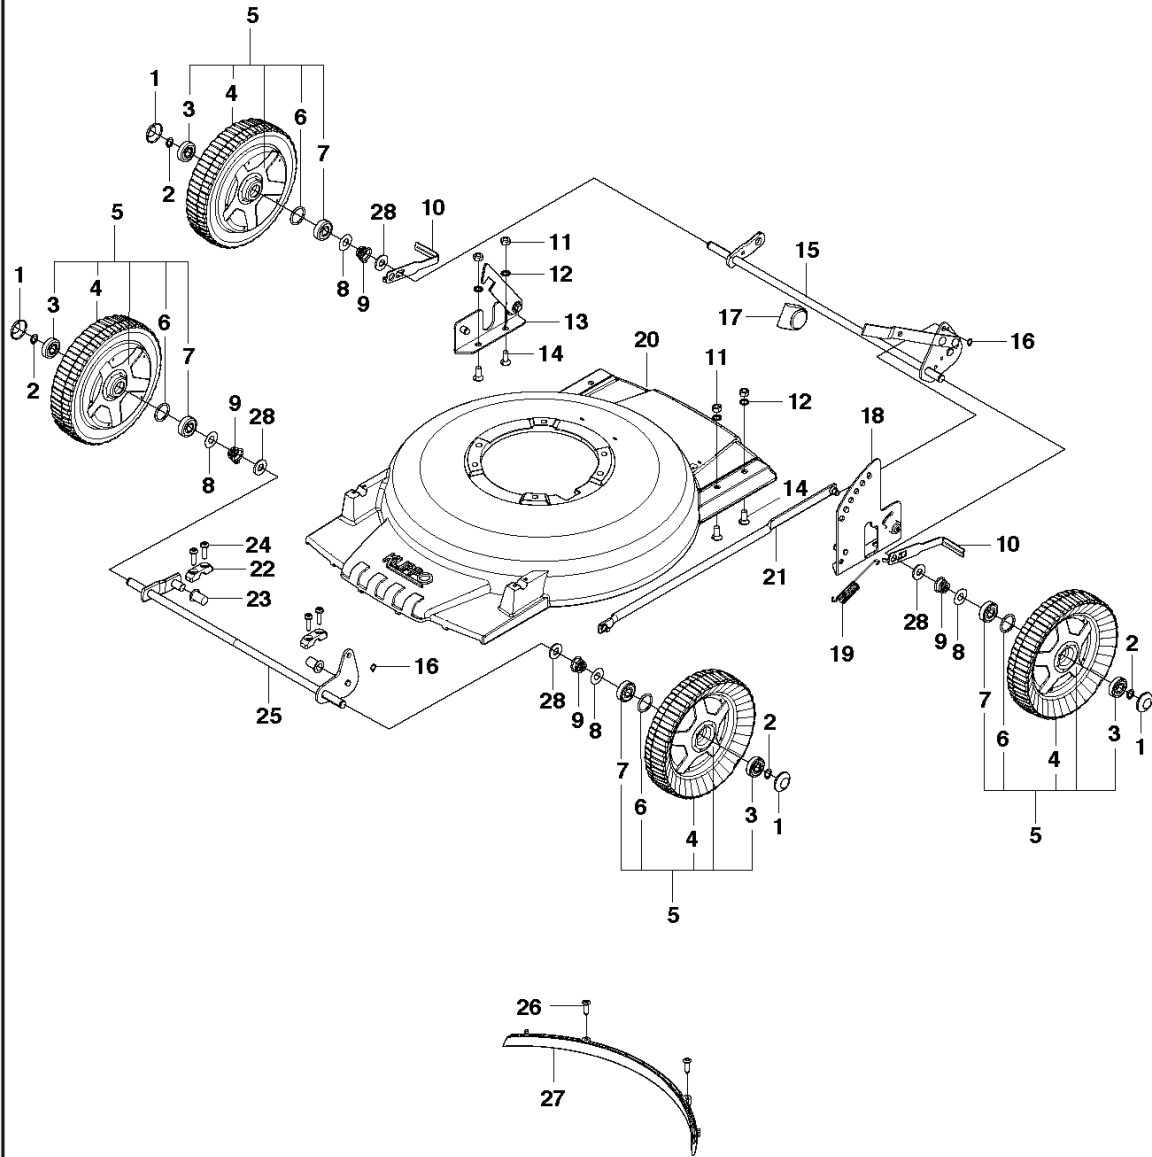

RESERVDELSKATALOG

: KLIPPO

Reservdelslista

RESERVDELSLISTA

C EXCELLENT H
ENGINE

REF.	ART. NR	ARTIKELBESKRIVNING	ANMÄRKNING	KIT
6	.	TBD	HONDA GCV160A0, S4-HB-SD	1
7	734116401	BRICKA		2
8	732211801	LOCK NUT		2
9	502882901	SCREW		1
10	502871902	KNIVFÄSTE		1
12	503259401	BRICKA		1
13	502881310	KNIV		1
14	502881710	MOWER BLADE		1
15	503332501	FJÄDER		1
16	504456401	SCREW EHHI		1
17	585836505	DEKAL		1
18	725246151	SKRUV EHHM		2

B EXCELLENT H
HANDLE

REF.	ART. NR	ARTIKELBESKRIVNING	ANMÄRKNING	KIT
1	502876201	BYGEL		1
2	576641901	HANDLE GRIP		1
3	503320901	BUSHING		2
4	732251601	HEXAGON LÅSMUTTER		1
7	502907502	HANDTAG KPL		1
8	585402002	KABEL		1
9	725237871	SKRUV EHHM		1
10	503298301	HÄVARM KPL		1
11	504457301	BRICKA		1
12	727654351	SKRUV RSQM		1 13
13	503284301	HANDTAG KPL		1
14	504464001	JUSTERINGSHJUL		2
15	735311200	SPÄRRING		2

A EXCELLENT H
MOWER DECK

REF.	ART. NR	ARTIKELBESKRIVNING	ANMÄRKNING	KIT
1	503275101	NAVKAPSEL		4
2	504458301	SPÄRRING		4
3	502882701	KULLAGER	6201-2RS/B9	4 5
4	502945101	DÄCK		4 5
5	503275401	HJUL KPL		4
6	504461801	DISTANSRING		4 5
7	503242901	KULLAGER	6201-2RS	4 5
8	504457601	BRICKA		4
9	503333001	FJÄDER		4
10	503277301	SKRAPA		2
11	731231801	MUTTER (HEXAGON)		4
12	735216401	LÅSBRICKA		4
13	503265801	HANDLE SUPPORT ASSY		1
14	504457001	SKRUV SLCSFM		4
15	503258001	Bakaxel Kpl		1
16	735311000	SPÄRRING		2
17	504464701	KNOPP		1
18	503249001	INDIKATOR PLATTA		1
19	503257601	FJÄDER		1
20	503247901	CHASSI		1
21	503249501	ROD ASSY		1
22	504463801	FÄSTE		2
23	502898101	HÖLJE		2
24	504457101	SKRUV ITXPANM		4
25	503269301	FRAMAXEL ASSY		1
26	504456501	SKRUV ITXPANT		2
27	503243001	WALL BRACKET		1
28	504457301	BRICKA		4
30	520290506	DEKAL		1